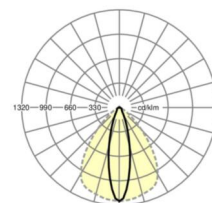

ÉLECTROTECHNIQUE

Ballast	Pilote électronique, éclairage de secours 3 h (1 pièce)
Puissance du système	49W
Tension secteur	230V/50Hz
Classe de efficacité énergétique/Source de lumière	C

ÉCLAIRAGISME

Équipement	LED, Rendu des couleurs/Température de couleur CRI ≥ 80 / 4000K
Tolérance de localisation chromatique (MacAdam)	3SDCM
Flux lumineux nominal	8646lm
Flux lumineux nominal-éclairage de secours	927lm
Longévité des sources LED	50000h L80/B10 (Tq 35°C), 70000h L80/B50 (Tq 35°C), 100000h L80/B50 (Tq 30°C)
Efficacité lumineuse du luminaire	176lm/W
Angle de rayonnement	25° (C0) / 100° (C90)
UGR trans./long.	17.9 / 23.2

<https://www.regiolux.de/fr/article/19520007030>

Référence	LED 8000lm 840
ηLB	100 %
Φ ↓/↑	98 % / 2 %
UGR trans./long.	17.9 / 23.2

Dimensions

L	1531 mm	Longueur
B	55 mm	Largeur
H	37 mm	Hauteur
