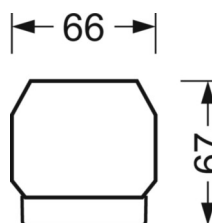

MÉCANIQUE

Couleur du boîtier	blanc signalisation RAL 9016
Cotes (Long.xLarg.xH/DxH)	1531mm x 55mm x 37mm
Poids (net)	1.95kg
Type de montage	Montage sur système de rail support, Structure lumineuse

LIEN PROFOND

<https://www.regiolux.de/fr/article/19520007030>

Référence	LED 8000lm 840
ηLB	100 %
Φ ↓/↑	98 % / 2 %
UGR trans./long.	17.9 / 23.2

Dimensions

L	1531 mm	Longueur
B	55 mm	Largeur
H	37 mm	Hauteur
