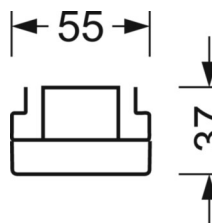

MÉCANIQUE

Couleur du boîtier	blanc signalisation RAL 9016
Cotes (Long.xLarg.xH/DxH)	1531mm x 55mm x 37mm
Poids (net)	1.95kg
Type de montage	Montage sur système de rail support, Structure lumineuse

LIEN PROFOND

<https://www.regiolux.de/fr/article/19520007030>

Référence	LED 8000lm 840
ηLB	100 %
Φ ↓/↑	98 % / 2 %
UGR trans./long.	17.9 / 23.2

Dimensions

L	1531 mm	Longueur
B	55 mm	Largeur
H	37 mm	Hauteur
